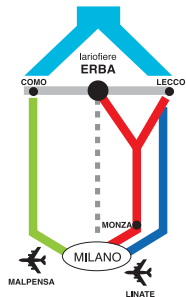

INVITO ALLA VISITA

COME ARRIVARE

In auto:

S.S.36 Milano-Lecco,
uscita Erba e autostrada
A9 per Como.
Lariofiere è situato lungo
la S.S.639
Como-Lecco.

In treno:

Da Milano Cadorna con
Ferrovie Nord direzione
Canzo-Asso.

- S.S. 639 CO-LC
- A9 MI-CO
- Ferrovie Nord
- Valassina
- S.S. 36

PER INFORMAZIONI: LARIOFIERE - Viale Resegone - ERBA
fornitoreoffresi@lariofiere.com | +39 031 637301 | www.fornitoreoffresi.com

invito offerto da